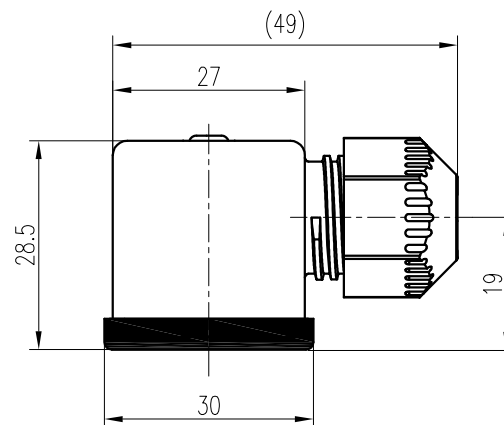

Working voltage: 24V AC or DC

							材质		
							型号		
标记	处数	分区	更改文件号	签名	年月日		货号	BRS-B012	BRS-B012 外形图
设计	JOE	2022.7.11					阶段标记	重量	
校对							S	g	1:1
审核	LEE	2022.7.11							
批准	MICHAEL	2022.7.11					共张	第张	投影法

BRS-B012 外形图