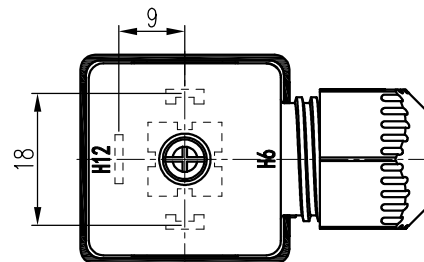

Working voltage: 24V AC or DC

							材质		
							型号		
标记	处数	分区	更改文件号	签名	年月日		货号	BRS-B012	BRS-B012 外形图
设计	JOE	2022.7.11					阶段标记	重量	
校对							S	g	1:1
审核	LEE	2022.7.11							
批准	MICHAEL	2022.7.11					共张	第张	投影法

BRS-B012 外形图