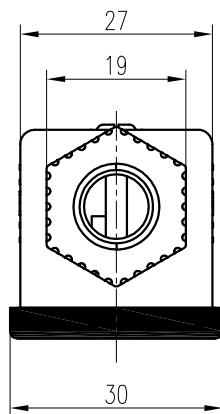

Working voltage: 24V AC or DC

							材质		
							型号		
标记	处数	分区	更改文件号	签名	年月日		货号	BRS-B012	BRS-B012 外形图
设计	JOE	2022.7.11					阶段标记	重量	
校对							S	g	1:1
审核	LEE	2022.7.11							
批准	MICHAEL	2022.7.11					共张	第张	投影法

BRS-B012 外形图