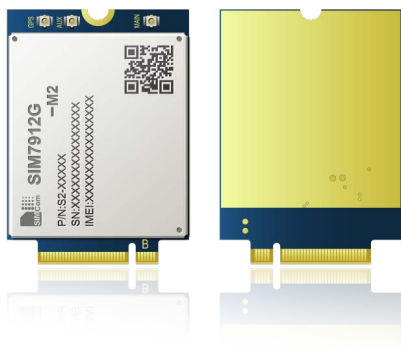

# SIM7912G-M2

Мультидиапазонный модуль LTE-FDD/LTE-TDD/WCDMA + GNSS

## Описание

Модуль **SIM7912G-M2** - это модуль LTE Cat.12 стандартов LTE-FDD/LTE-TDD/HSPA+ со встроенным приемником ГЛОНАСС, GPS, BeiDou и QZSS. Скорость обмена на скачивание достигает 600 Мбит/сек, на выгрузку - 75 Мбит/сек. Модуль выполнен в стандартном форм-факторе M.2 карты (тип 3042-S3-B) и может быть легко интегрирован в существующие системы с соответствующим слотом расширения.