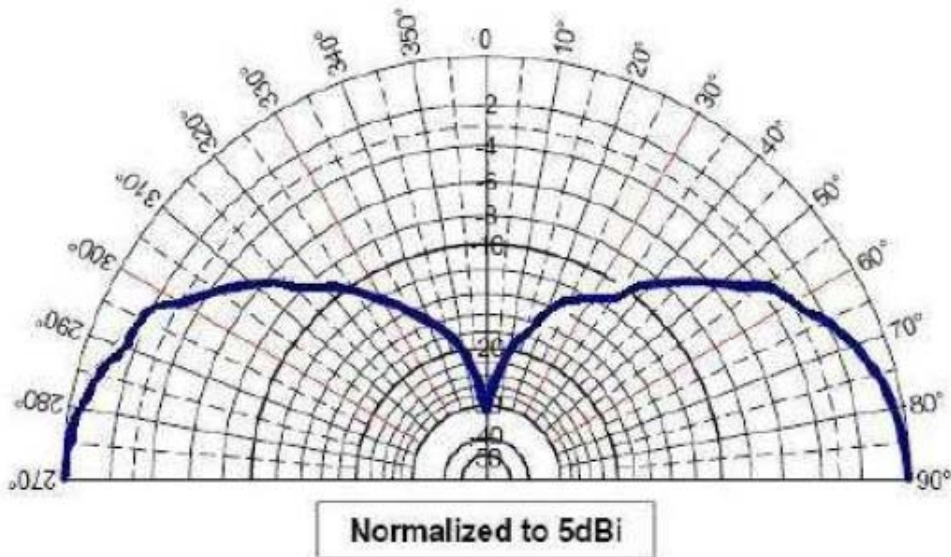

Tel: +86-573-82127009

<http://www.by-antennas.com>

E-mail: sales@beyondoor.com

Fax: +86-573-82052070

Skype Name: [heyondoorgms](https://www.skype.com/name/heyondoorgms)

firstgps@hotmail.com

or

Elevation Pattern (Z, Y or H-Plane)